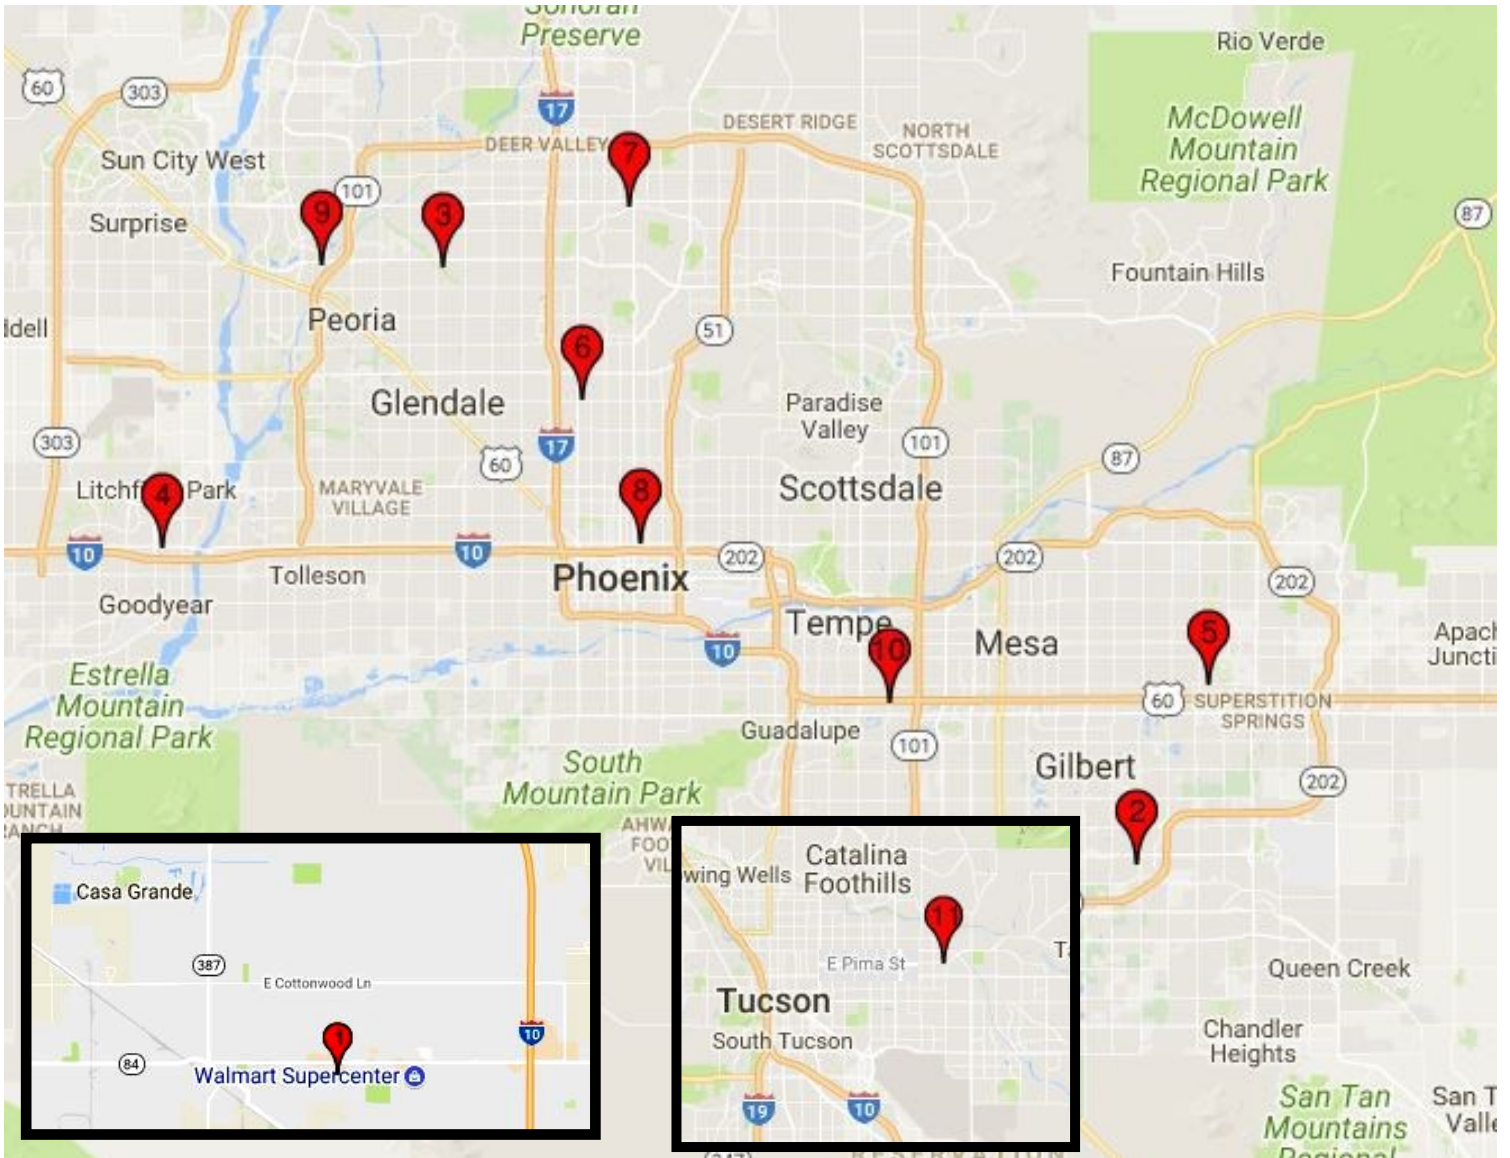

## ARIZONA LOCATIONS

- |  |  |
|--|--|
| <p><b>1</b> 1355 E. Florence Blvd, Ste 137 • <b>Casa Grande</b> 85122<br/>Phone: 520 - 836 - 7996 • Fax: 520 - 836 - 5299</p> <p><b>2</b> 2680 South Val Vista Dr., Ste 106 • <b>Gilbert</b> 85295<br/>Phone: 480 - 892 - 7986 • Fax: 480 - 892 - 7455</p> <p><b>3</b> 5601 W. Eugie Ave, Ste 202 • <b>Glendale</b> 85304<br/>Phone: 602 - 843 - 8436 • Fax: 602 - 843 - 8947</p> <p><b>4</b> 13657 W. McDowell, Ste 218 • <b>Goodyear</b> 85395<br/>Phone: 623 - 935 - 5538 • Fax: 623 - 935 - 3482</p> <p><b>5</b> 5440 E. Southern Ave, Ste 101 • <b>Mesa</b> 85206<br/>Phone: 480 - 641 - 3533 • Fax: 480 - 641 - 3935</p> | <p><b>6</b> 1728 West Glendale Ave, Ste 102 • <b>Phoenix</b> 85021<br/>Phone: 602 - 249 - 0202 • Fax: 602 - 249 - 0004</p> <p><b>7</b> 402 E. Greenway Pkwy, Ste 12 • <b>Phoenix</b> 85022<br/>Phone: 602 - 789 - 6878 • Fax: 602 - 789 - 6708</p> <p><b>8</b> 1010 E. McDowell, Ste 102 • <b>Phoenix</b> 85006<br/>Phone: 602 - 256 - 7232 • Fax: 602 - 256 - 7292</p> <p><b>9</b> 9139 W. Thunderbird Rd, Ste 225 • <b>Peoria</b> 85381<br/>Phone: 623 - 972 - 1575 • Fax: 623 - 972 - 0914</p> <p><b>10</b> 4515 S. McClintock Ste 110 • <b>Tempe</b> 85282<br/>Phone: 480 - 839 - 2196 • Fax: 480 - 831 - 3025</p> <p><b>11</b> 6246 E. Pima St, Ste 160 • <b>Tucson</b> 85712<br/>Phone: 520 - 721 - 0319 • Fax: 520 - 733 - 5810</p> |
|--|--|