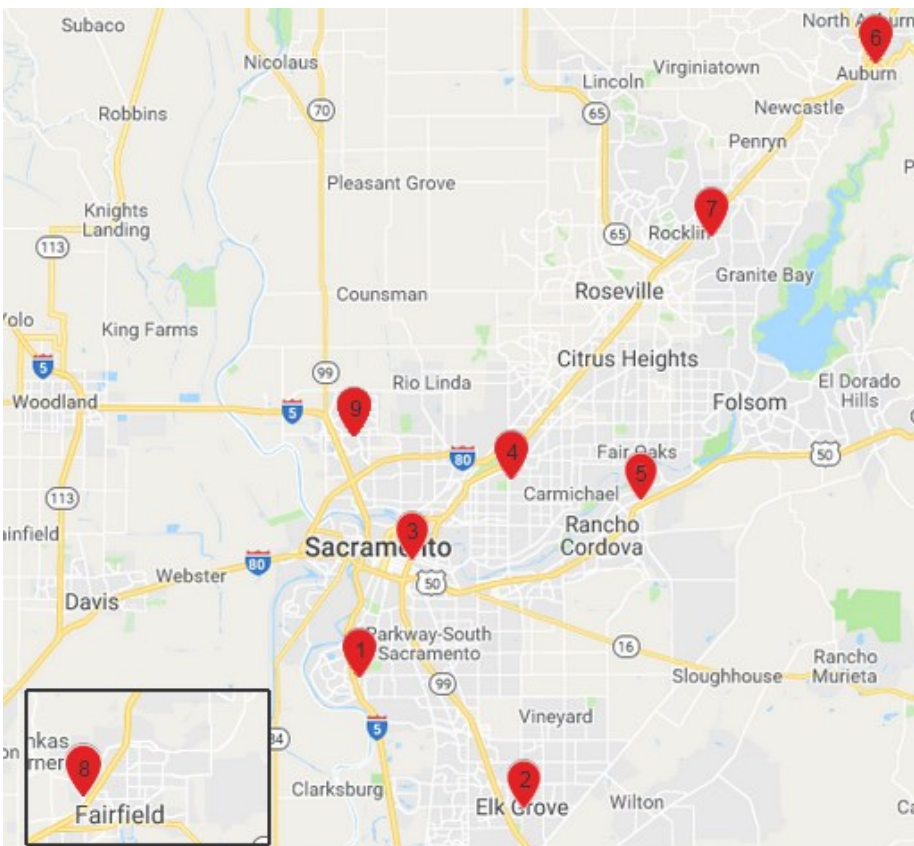

VALLEY LOCATIONS

- **1** 7230 South Land Park Dr. Ste 105 • **Sacramento** 95831
  Phone: 916 - 393 - 0497 • Fax: 916 - 393 - 5567
- **2** 9634 Elk Grove/Florin Rd • **Elk Grove** 95624
  Phone: 916 - 685 - 8448 • Fax: 916 - 685 - 2666
- **3** 2901 K Street, Ste 170 • **Sacramento** 95816
  Phone: 916 - 448 - 4884 • Fax: 916 - 452 - 8821
- **4** 3350 Watt Ave, Ste G • **Sacramento** 95821
  Phone: 916 - 483 - 4884 • Fax: 916 - 483 - 4890
- **5** 1995 Zinfandel Dr. Ste 205 • **Rancho Cordova** 95670
  Phone: 916 - 635 - 9199 • Fax: 916 - 635 - 7490
- **6** 250 Elm Ave • **Auburn** 95603
  Phone: 530 - 889-2411 • Fax: 530 - 889 - 2451
- **7** 4990 Rocklin Rd, Ste B • **Rocklin** 95677
  Phone: 916 - 632 - 2273 • Fax: 916 - 632 - 2279
- **8** 1411 Oliver Rd, Ste 200 • **Fairfield** 94533
  Phone: 707 - 428 - 1311 • Fax: 707 - 428 - 1354
- **9** 2400 Del Paso Rd, Ste 132 • **Natomas** 95834
  Phone: 916 - 886 - 2940 • Fax: 916 - 886 - 2941