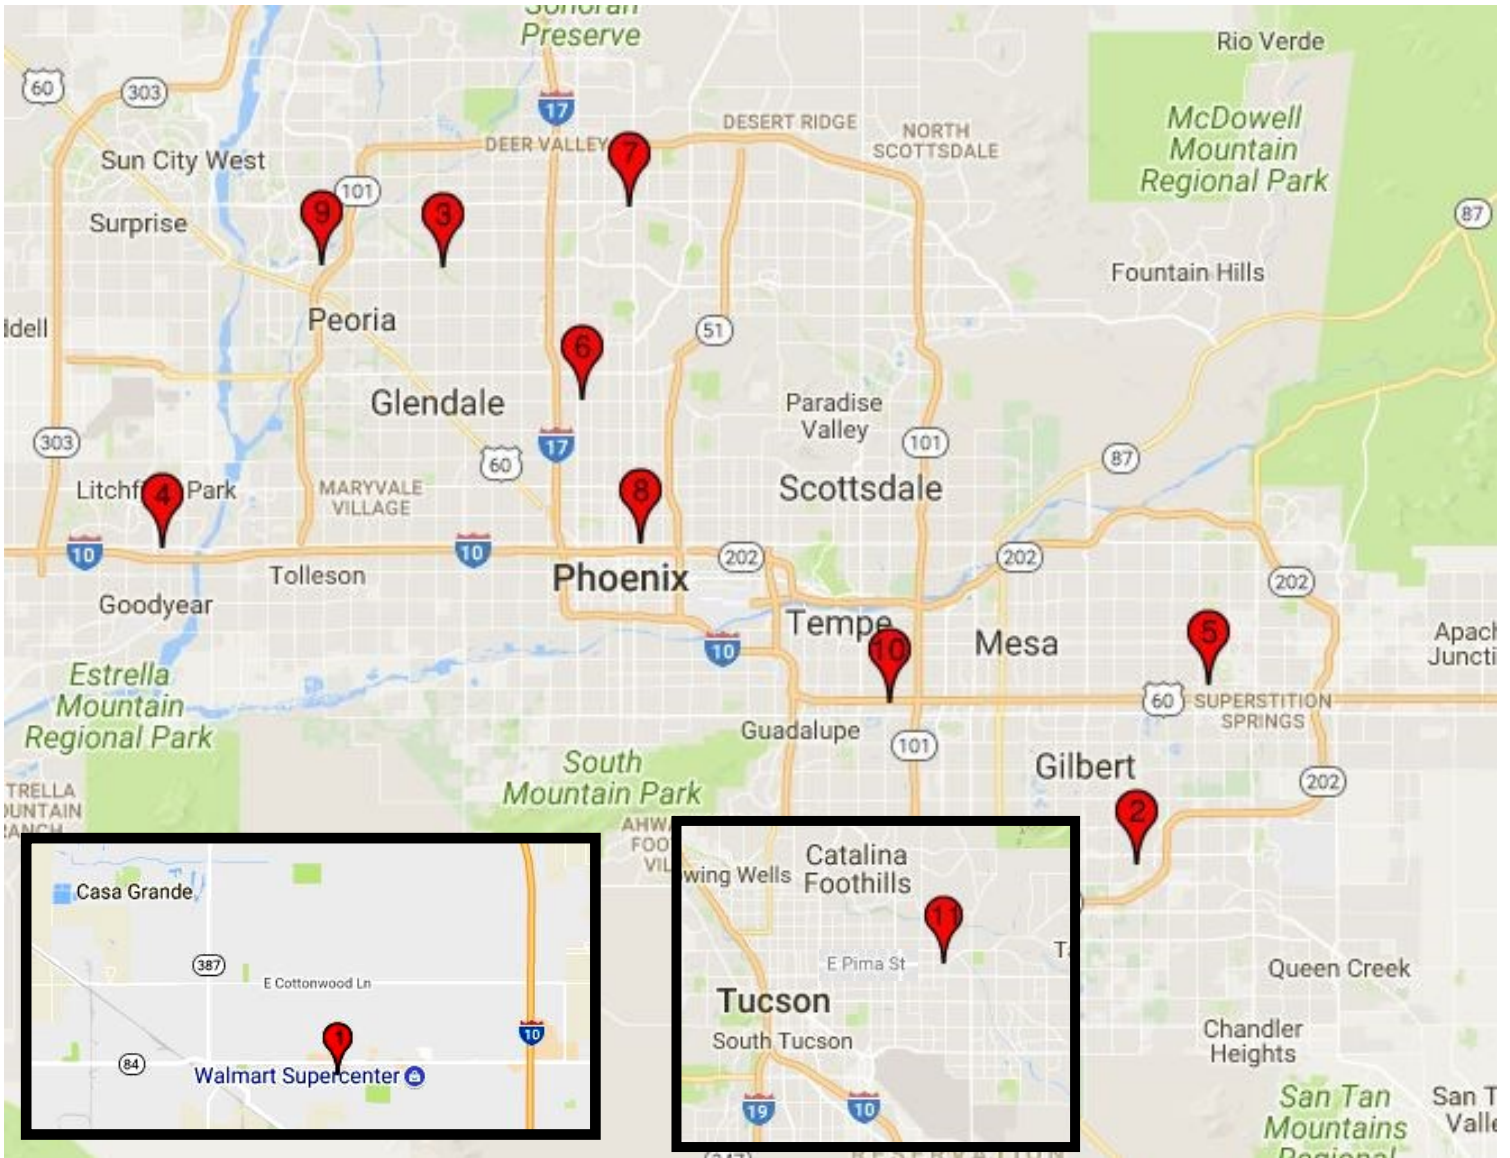

## ARIZONA LOCATIONS

- |  |  |
|--|--|
| <p><b>1</b> 1355 E. Florence Blvd, Ste 137 • <b>Casa Grande</b> 85122<br/>Phone: 520 - 836 - 7996 • Fax: 520 - 836 - 5299</p> <p><b>2</b> 2680 South Val Vista Dr., Ste 106 • <b>Gilbert</b> 85295<br/>Phone: 480 - 892 - 7986 • Fax: 480 - 892 - 7455</p> <p><b>3</b> 5601 W. Eugie Ave, Ste 202 • <b>Glendale</b> 85304<br/>Phone: 602 - 843 - 8436 • Fax: 602 - 843 - 8947</p> <p><b>4</b> 13657 W. McDowell, Ste 118 • <b>Goodyear</b> 85395<br/>Phone: 623 - 935 - 5538 • Fax: 623 - 935 - 3482</p> <p><b>5</b> 5440 E. Southern Ave, Ste 101 • <b>Mesa</b> 85206<br/>Phone: 480 - 641 - 3533 • Fax: 480 - 641 - 3935</p> | <p><b>6</b> 1728 West Glendale Ave, Ste 102 • <b>Phoenix</b> 85021<br/>Phone: 602 - 249 - 0202 • Fax: 602 - 249 - 0004</p> <p><b>7</b> 402 E. Greenway Pkwy, Ste 12 • <b>Phoenix</b> 84022<br/>Phone: 602 - 789 - 6878 • Fax: 602 - 789 - 6708</p> <p><b>8</b> 1010 E. McDowell, Ste 102 • <b>Phoenix</b> 85006<br/>Phone: 602 - 256 - 7232 • Fax: 602 - 256 - 7292</p> <p><b>9</b> 9139 W. Thunderbird Rd. Ste 225 • <b>Peoria</b> 85381<br/>Phone: 623 - 972 - 1575 • Fax: 623 - 972 - 0914</p> <p><b>10</b> 4515 S. McClintock Ste 110 • <b>Tempe</b> 85282<br/>Phone: 480 - 831 - 2196 • Fax: 480 - 831 - 3025</p> <p><b>11</b> 6246 E. Pima St, Ste 160 • <b>Tucson</b> 85715<br/>Phone: 520 - 721 - 0319 • Fax: 520 - 733 - 5810</p> |
|--|--|