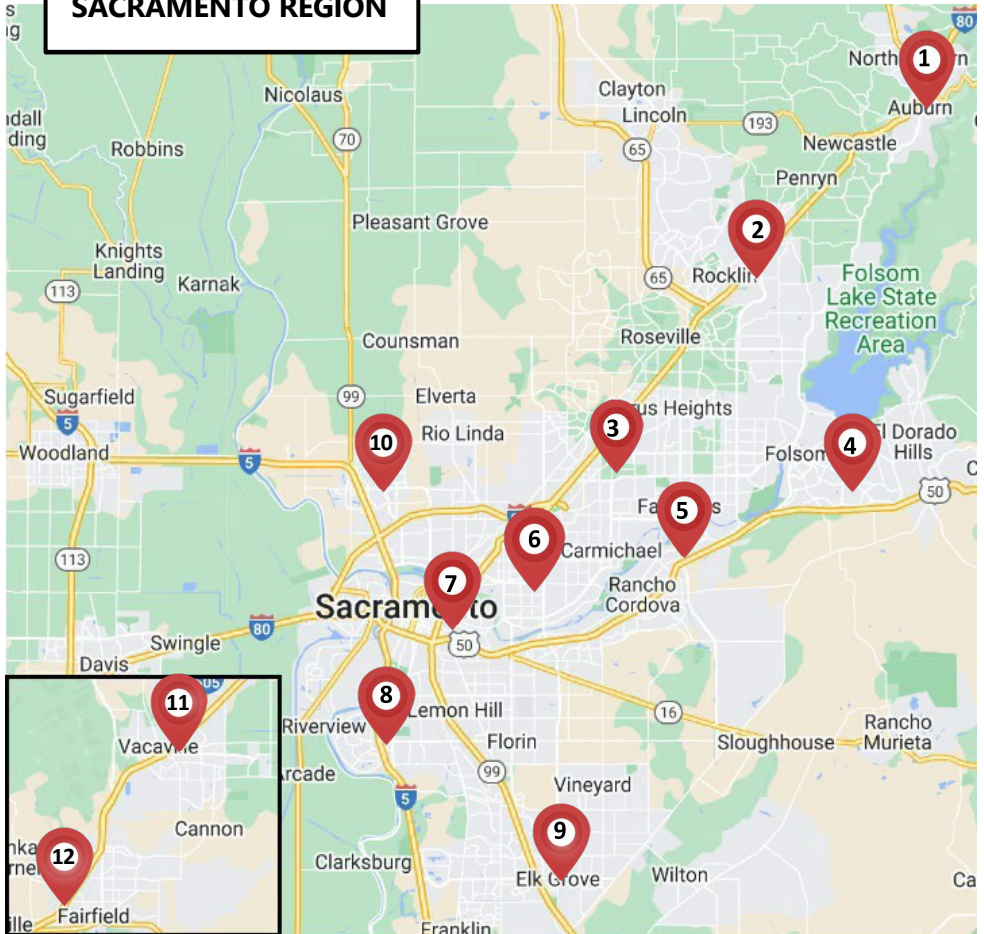

SACRAMENTO REGION

1. **1 Auburn**
   250 Elm Ave. • Auburn 95603
   Phone: (530) 889-2411 • Fax: (530) 889-2451
2. **2 Rocklin**
   4990 Rocklin Rd., Ste B • Rocklin 95677
   Phone: (916) 632-2273 • Fax: (916) 632-2279
3. **3 Citrus Heights**
   5910 Auburn Blvd., Ste 17 • Citrus Heights 95621
   Phone: (916) 727-9300 • Fax: (916) 723-1001
4. **4 Folsom**
   2575 E Bidwell St., Suite 150 • Folsom 95630
   Phone: (916) 932-9622 • Fax: (916) 963-7487
5. **5 Rancho Cordova**
   1995 Zinfandel Dr., Ste 205 • Rancho Cordova 95670
   Phone: (916) 635-9199 • Fax: (916) 635-7490
6. **6 North Sacramento**
   2440 Fulton Ave., Ste 6 • Sacramento 95825
   Phone: (916) 483-4884 • Fax: (916) 483-4890
7. **7 Midtown**
   3800 J Street, Ste 100 • Sacramento 95816
   Phone: (916) 448-4884 • Fax: (916) 452-8821
8. **8 South Land Park**
   7230 South Land Park Dr., Ste 105 • Sacramento 95831
   Phone: (916) 393-0497 • Fax: (916) 393-5567
9. **9 Elk Grove**
   9634 Elk Grove-Florin Rd • Elk Grove 95624
   Phone: (916) 685-8448 • Fax: (916) 685-2666
10. **10 Natomas**
    2400 Del Paso Rd., Ste 132 • Sacramento 95834
    Phone: (916) 886-2940 • Fax: (916) 886-2941
11. **11 Vacaville**
    179 Elmira Rd., Ste F • Vacaville 95687
    Phone: (707) 392-2016 • Fax: (707) 392-2017
12. **12 Fairfield**
    1411 Oliver Rd., Ste 200 • Fairfield 94534
    Phone: (707) 428-1311 • Fax: (707) 428-1354